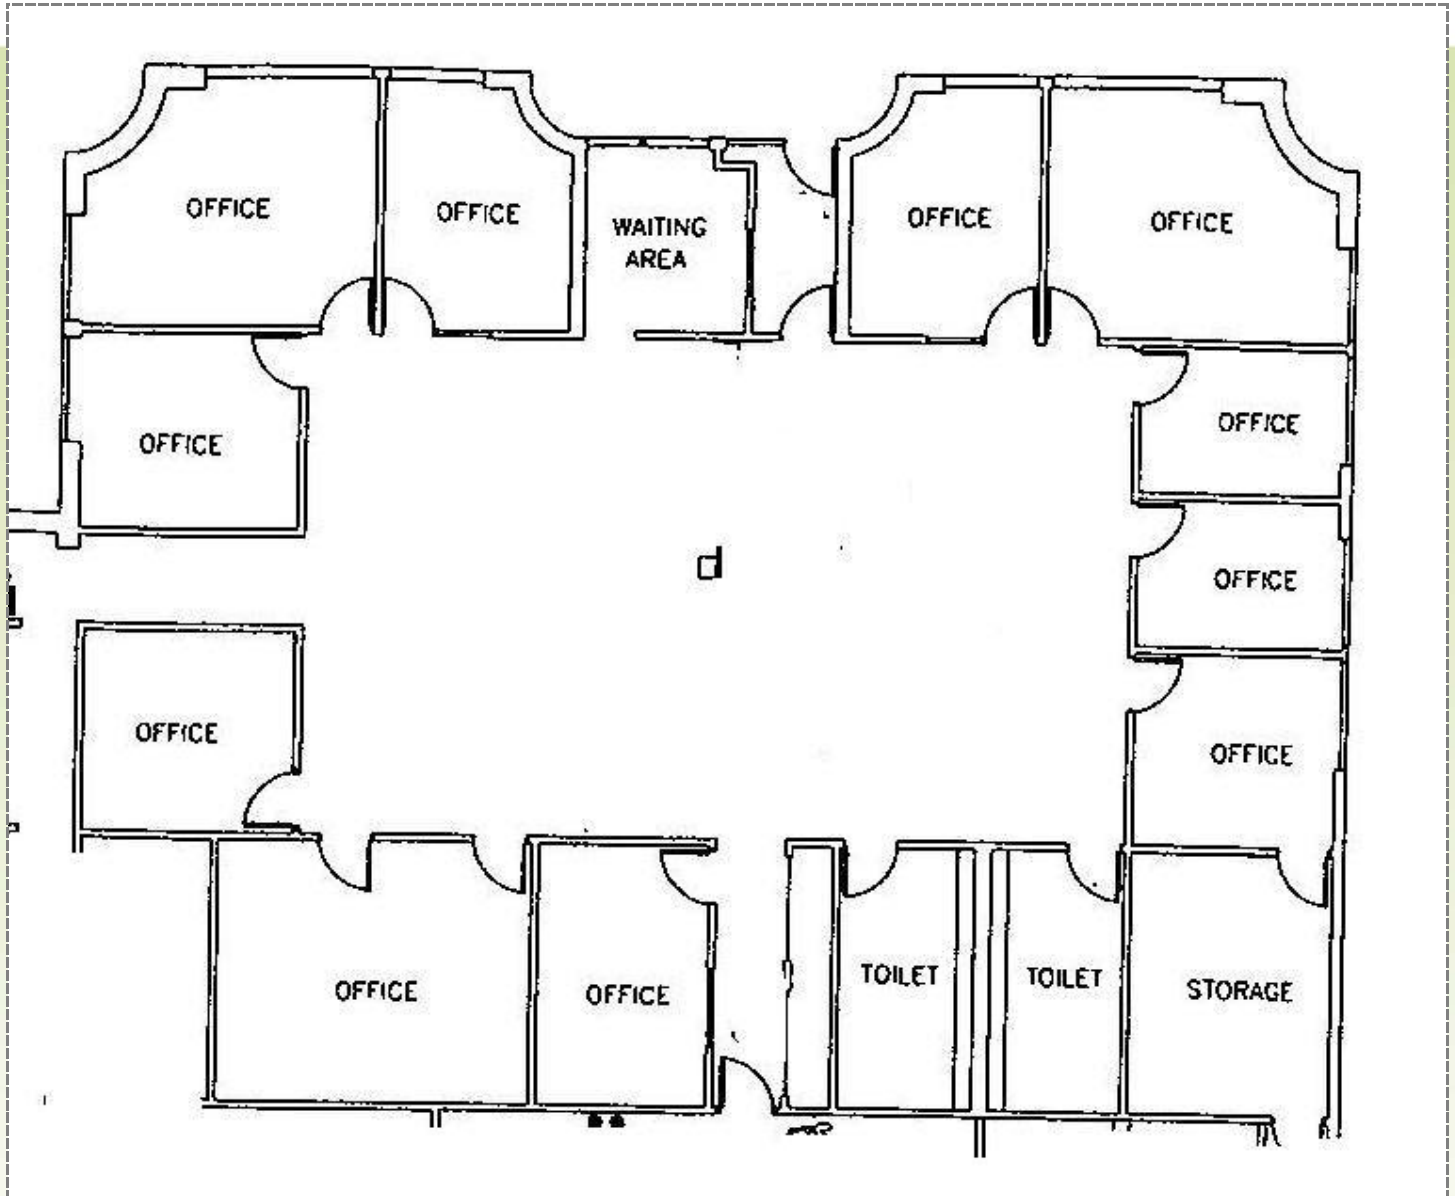

Suite 300
655 Grand Avenue
Elmhurst, IL
3,000 Square Feet

3100 Dundee Road, Suite 116
Northbrook, IL 60062
P 847.498.1000 F 847.205.9723
www.kormanlederer.com

For Further Information, Contact

Patrick Lederer
847.205.4367
plederer@kormanlederer.com