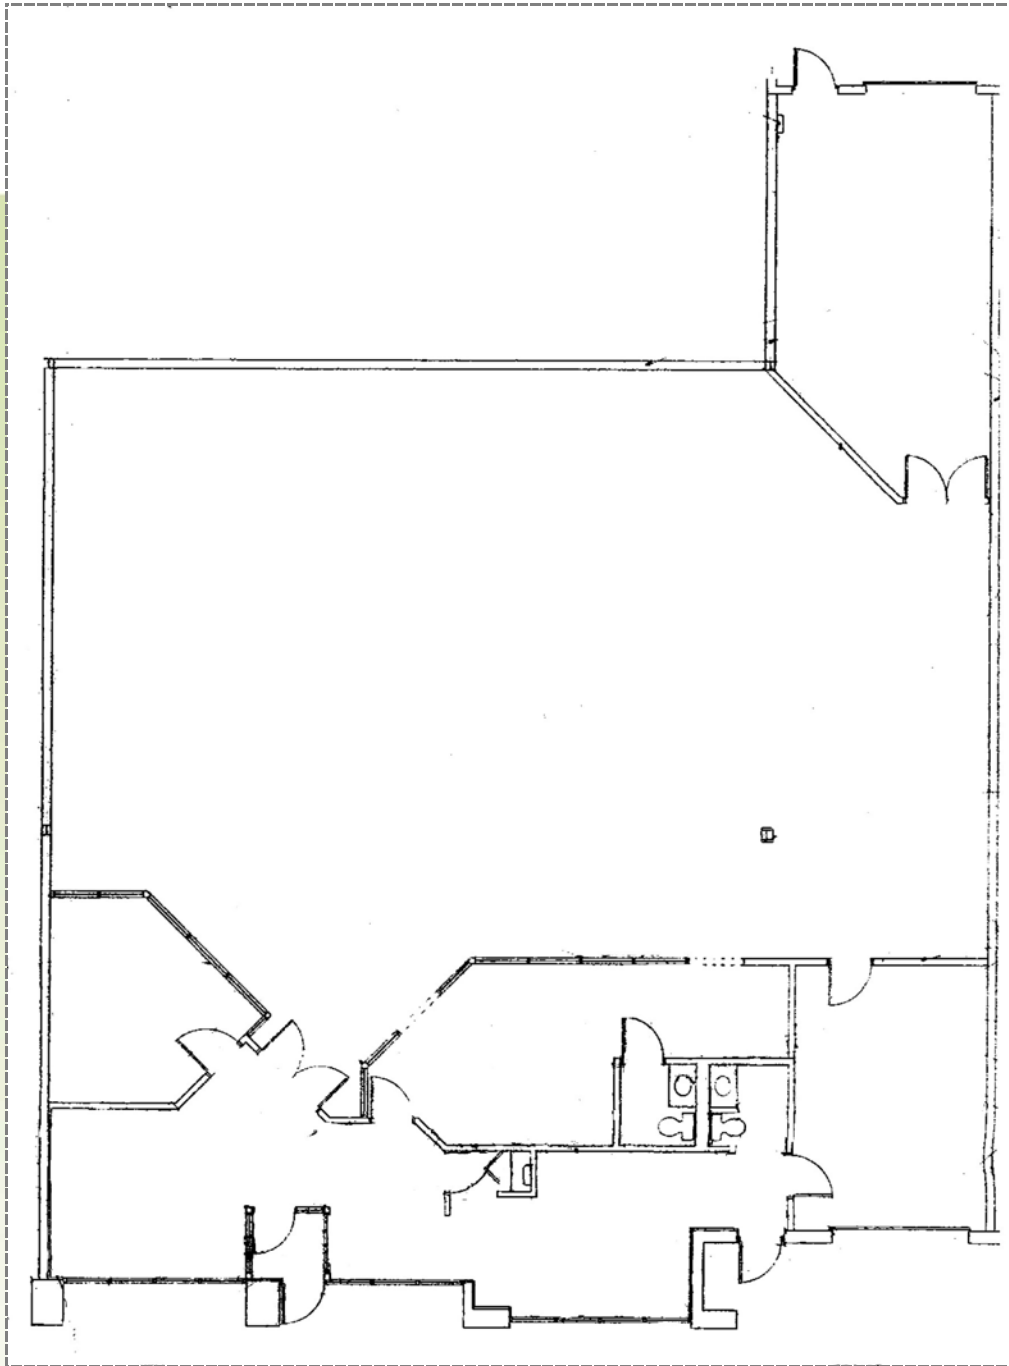

Suite 311
650 Grand Avenue
Elmhurst, IL
5,658 Square Feet

3100 Dundee Road, Suite 116
Northbrook, IL 60062
P 847.498.1000 F 847.205.9723
www.kormanlederer.com

For Further Information, Contact

Patrick Lederer
847.205.4367
plederer@kormanlederer.com