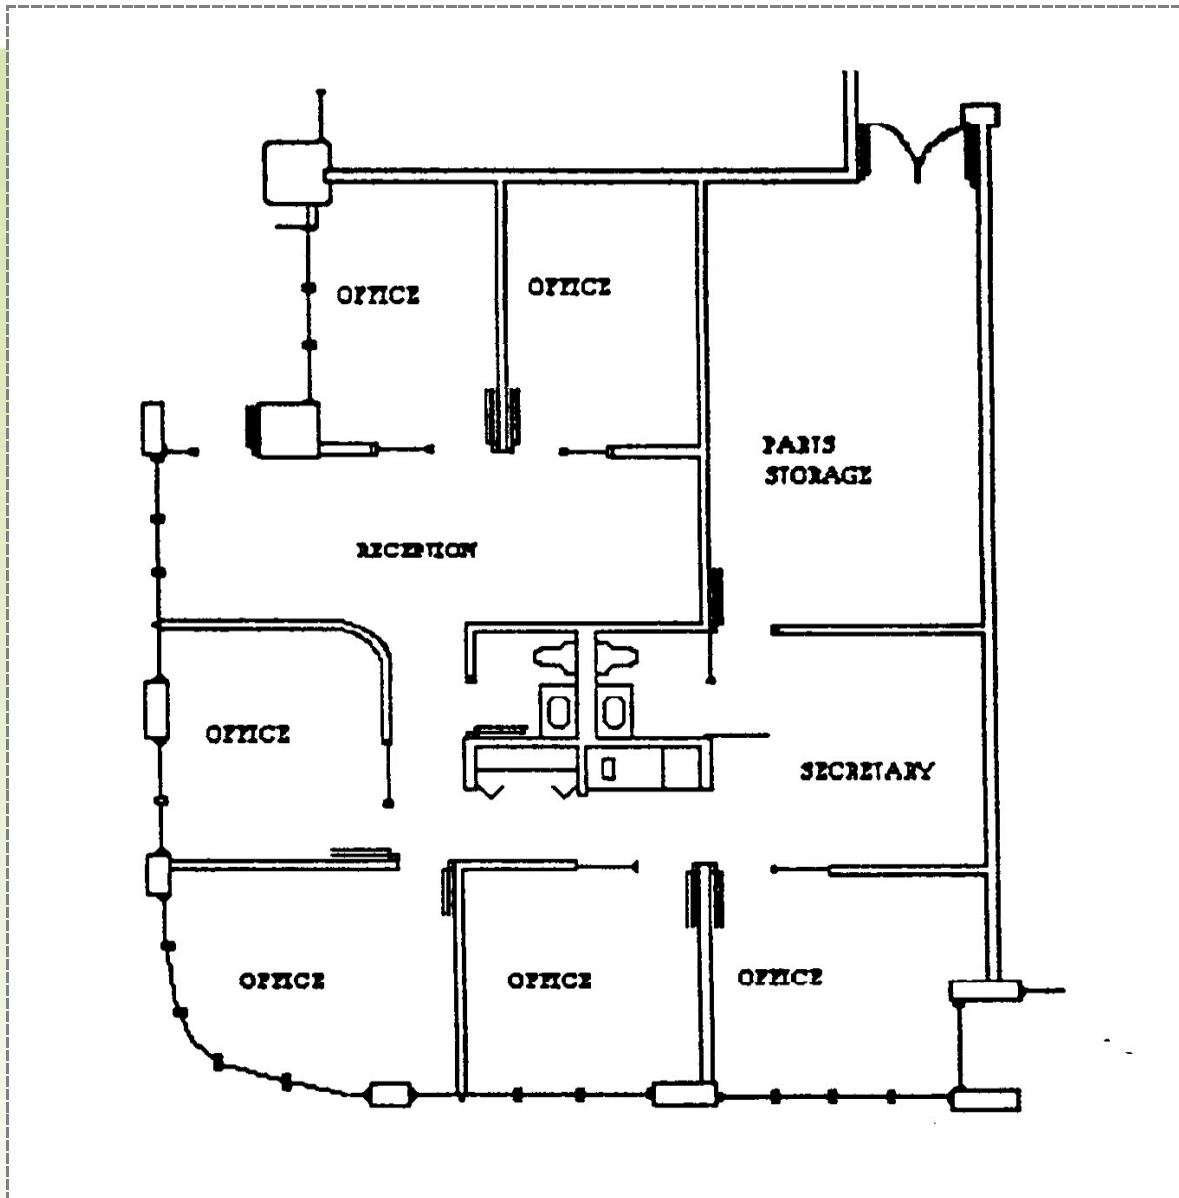

Suite 201
650 Grand Avenue
Elmhurst, IL
2,476 Square Feet

3100 Dundee Road, Suite 116
Northbrook, IL 60062
P 847.498.1000 F 847.205.9723
www.kormanlederer.com

For Further Information, Contact

Patrick Lederer
847.205.4367
pledederer@kormanlederer.com