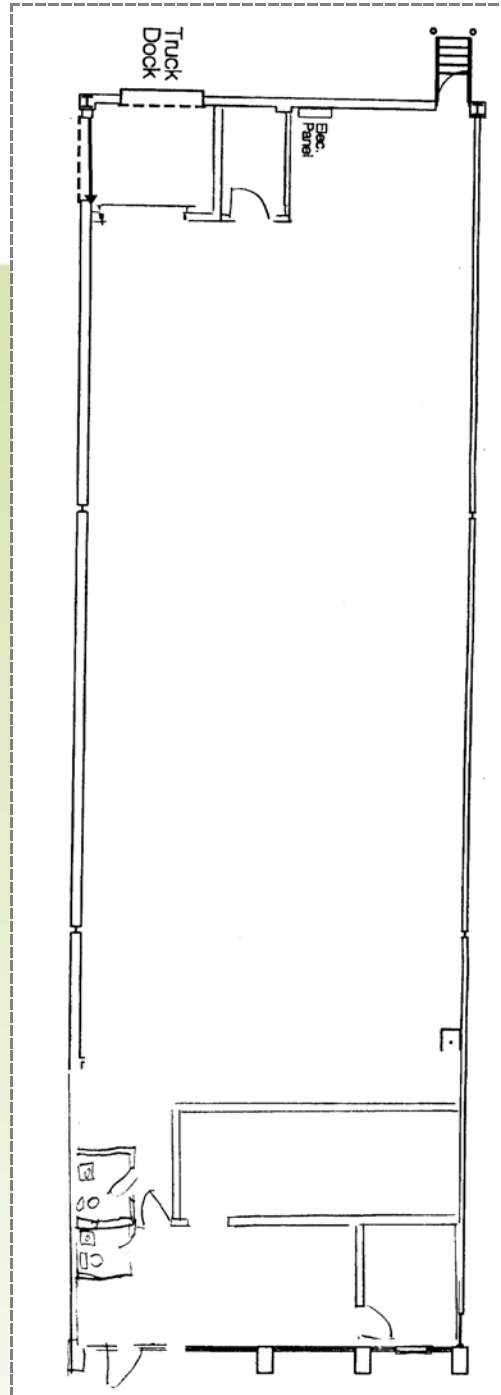

Unit U

151 Pfingsten Avenue
Deerfield, IL
4,607 Square Feet

3100 Dundee Road, Suite 116
Northbrook, IL 60062
P 847.498.1000 F 847.205.9723
www.kormanlederer.com

For Further Information, Contact

Patrick Lederer
847.205.4367
plederer@kormanlederer.com